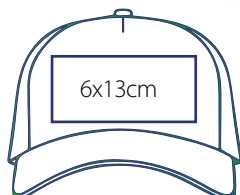

GORRAS

GORRA TRUCKER

PARA NIÑ@

- Foam de alta calidad
- Lienzo perfecto para personalización
- Lados de malla premium
- Hechas de poliéster

ÁREA PERSONALIZABLE: