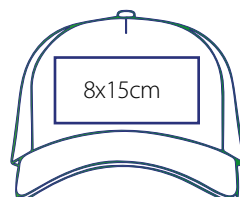

C$ 143

*Las medidas en el área de sublimación son descritas solo para referencia