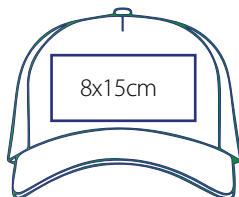

Gorra Jaspeada  
WH/RojaBK

Gorra Jaspeada  
WH/Black

Gorra Jaspeada  
WH/VerdeBK

ÁREA PERSONALIZABLE:

C\$ 187.00

Gorra Jaspeada  
WH/Royal

\*Las medidas en el área de sublimación son descritas solo para referencia