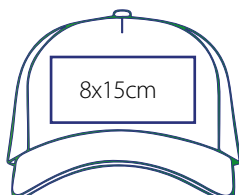

GORRAS

GORRAS LINO

ESPONJA

- Foam de alta calidad para personalización
- Lados de malla premium negro
- Hechas de poliéster con lino grueso 5P

ÁREA PERSONALIZABLE: