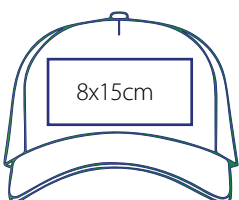

GORRAS

GORRAS LINO

ESPONJA

- Foam de alta calidad para personalización
- Lados de malla premium negro
- Hechas de poliéster con lino grueso 5P

ÁREA PERSONALIZABLE:

3 COLORES DISPONIBLES

C$ 264.00

GORRAS ZIG ZAG

ALGODÓN

- Lienzo perfecto para bordado e impresión
- Lados de malla premium
- Hechas de 50% algodón y 50% poliéster
- Exclusivo patrón de zig-zag en la visera

C$ 264.00

ÁREA PERSONALIZABLE:

6 COLORES DISPONIBLES

GORRA LANA

VELCRO

- Gorra de 6 paneles
- Lienzo perfecto para bordado
- 100% poliéster con cierre de velcro

ÁREA PERSONALIZABLE:

1 COLOR DISPONIBLE

C$ 264.00

*Las medidas en el área de sublimación son descritas solo para referencia