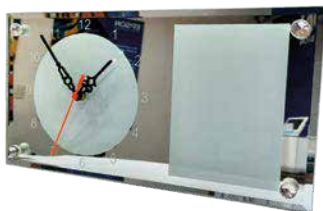

Retratera Reloj con Grabado

Tamaño: 30x16cm
Material: Vidrio espejo
Área sublimable: 12x12cm
13x9.5cm

C$ 506.00