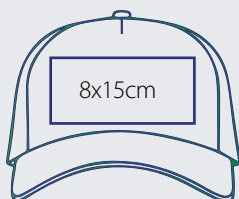

GORRAS

GORRAS LINO

ESPONJA

- Foam de alta calidad para personalización
- Lados de malla premium negro
- Hechas de poliéster con lino grueso 5P

ÁREA PERSONALIZABLE:

3 COLORES DISPONIBLES

C$ 264.00

GORRAS ZIG ZAG

ALGODÓN

- Lienzo perfecto para bordado e impresión
- Lados de malla premium
- Hechas de 50% algodón y 50% poliéster
- Exclusivo patrón de zig-zag en la visera

C$ 264.00

ÁREA PERSONALIZABLE:

6 COLORES DISPONIBLES

GORRA LANA

VELCRO

- Gorra de 6 paneles
- Lienzo perfecto para bordado
- 100% poliéster con cierre de velcro

ÁREA PERSONALIZABLE:

1 COLOR DISPONIBLE

C$ 264.00

*Las medidas en el área de sublimación son descritas solo para referencia